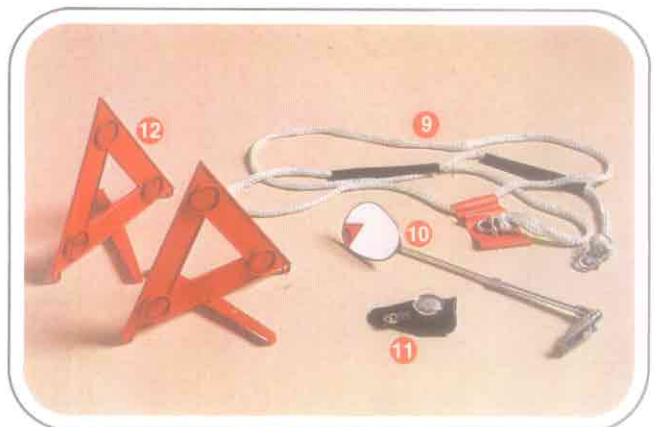

BEPROEFDE TOEBEHORE

Alle toebehore is onderworpe aan beskikbaarheid en verandering in spesifikasie.

- | | | | |
|---|---|----|---|
| 1 | Lisensiehouer | 10 | Teleskopiese truspieël |
| 2 | Radio/kasset-kombinasie | 11 | Banddrukmeter |
| 3 | Vakuummeter | 12 | Waarskudriehoeke |
| 4 | Rubbermat – voor
Rubbermat – agter
(nie getoon nie) | 13 | Modderklappe – agter |
| 5 | Hortjieblindings | 14 | Kolligte |
| 6 | Sleepkoppeling | 15 | Modderklappe – voor |
| 7 | Stel tasse | 16 | Skutstrook |
| 8 | Beskermdop vir sleepkoppelingbal | 17 | Dakrak |
| 9 | Sleeptou | 18 | Bagasievashouer
Ingelate plate vir deurhandvatsel (nie getoon nie) |
| | | 19 | Agtervensterontwasemer |
| | | 20 | Skaapvelsitplekoortreksels |